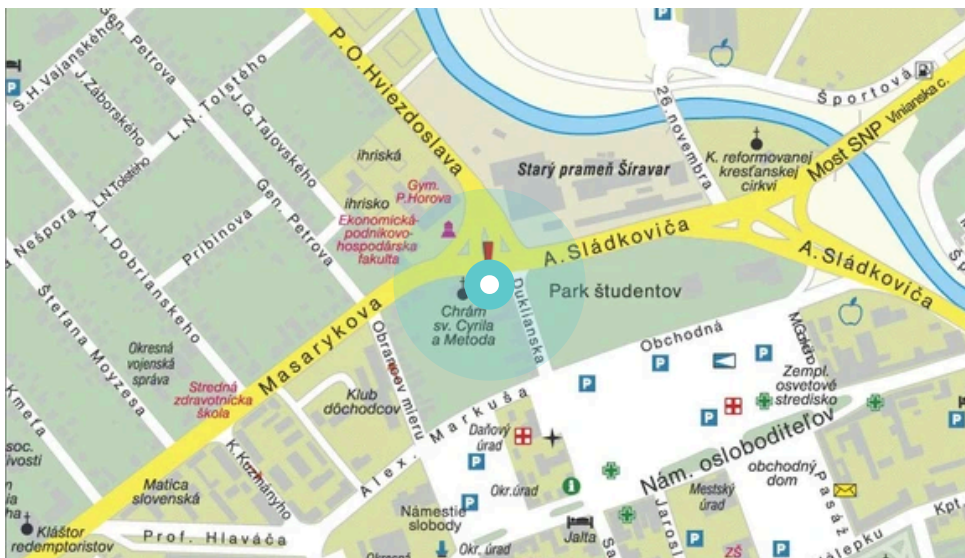

Panel č.: **1071227**

Mesto: **Michalovce**

Adresa: **Duklianska/A.Sládkoviča,dolný križovatka,Kaufland,kostol,2 c**

Okres: **Michalovce**

WGS84 n: **48.758361**

WGS84 eo: **21.913395**

Kraj: **Košice**

Rozmer: **24**

Umiestnenie panelu:

- ☒ centrum
- ☐ obytná zóna
- ☐ ľavý
- ☐ pravý
- ☐ prostredný
- ☐ vonkajší
- ☐ vnútorný
- ☐ predmestia
- ☐ obchodná štvrť
- ☐ priemyselná štvrť
- ☐ nezastavané oblasti

Komunikácia:

- ☐ diaľnice
- ☐ cesty I.triedy
- ☐ pešia zóna
- ☒ križovatka
- ☒ parkovisko
- ☐ výjazd
- ☐ príjazd
- ☐ ostatné cesty
- ☐ ulica

Poloha:

- ☐ šikmo
- ☒ kolmo
- ☐ rovnobežne
- ☐ samostatný

Viditeľnosť:

- ☐ do 20 m
- ☐ 20 - 50 m

Okolie panelu:

- ☐ ŽSR, SAD
- ☒ škola
- ☐ zdravotnícke zariadenia
- ☐ kultúrne zariadenia
- ☐ obchodný dom
- ☐ PNS