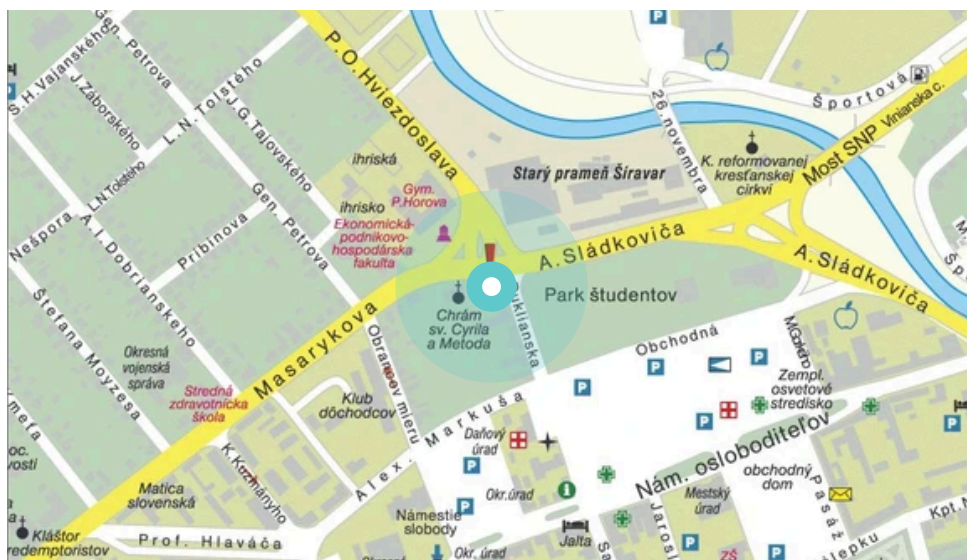

Panel č.: **1071226**

Mesto: **Michalovce**

Okres: **Michalovce**

Kraj: **Košice**

Adresa: **Duklianska/A.Sládkoviča,dolný križovatka,Kaufland,kostol,1 c**

WGS84 n: **48.758392**

WGS84 eo: **21.913513**

Rozmer: **24**

Umiestnenie panelu:

- ☒ centrum
- ☐ obytná zóna
- ☐ ľavý
- ☐ pravý
- ☐ prostredný
- ☐ vonkajší
- ☐ vnútorný
- ☐ predmestia
- ☐ obchodná štvrť
- ☐ priemyselná štvrť
- ☐ nezastavané oblasti

Komunikácia:

- ☐ diaľnice
- ☐ cesty I.triedy
- ☐ pešia zóna
- ☒ križovatka
- ☒ parkovisko
- ☐ výjazd
- ☐ príjazd
- ☐ ostatné cesty
- ☐ ulica

Poloha:

- ☐ šikmo
- ☒ kolmo
- ☐ rovnobežne
- ☐ samostatný

Viditeľnosť:

- ☐ do 20 m
- ☐ 20 - 50 m

Okolie panelu:

- ☐ ŽSR, SAD
- ☒ škola
- ☐ zdravotnicke zariadenia
- ☐ kultúrne zariadenia
- ☐ obchodný dom
- ☐ PNS