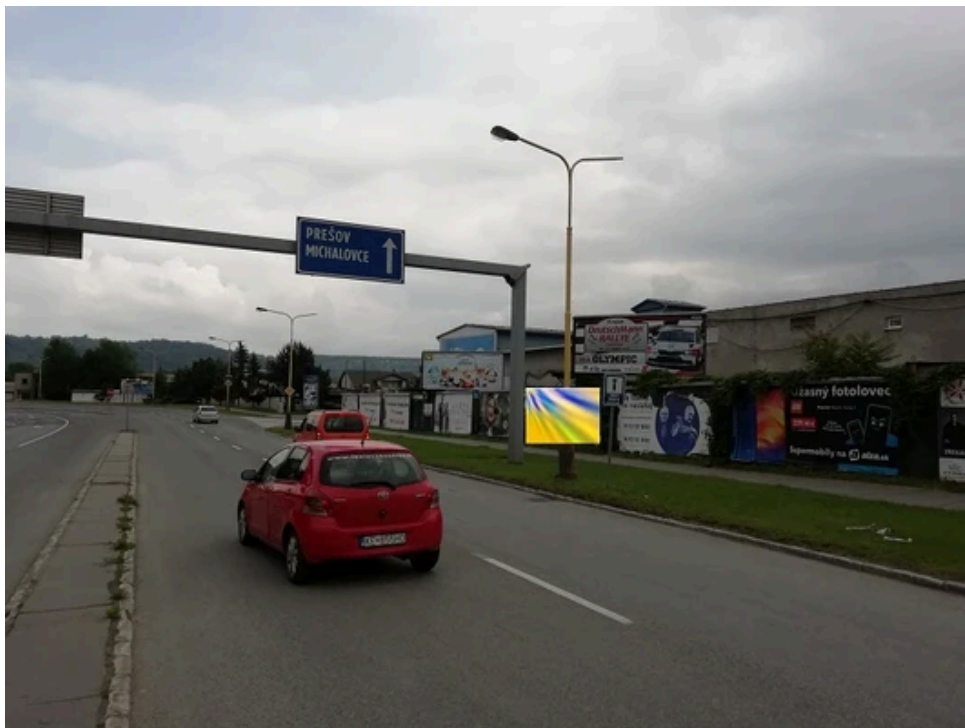

Panel č.: **1071125**

Mesto: **Košice-Juh**

Okres: **Košice**

Kraj: **Košice**

Adresa: **Jantárova, J
križovatka Jant./Južná Tr./Ras**

WGS84 n: **48.70452** WGS84 eo: **21.263799**

Rozmer: **24**

Umiestnenie panelu:

- centrum
- obytná zóna
- ľavý
- pravý
- prostredný
- vonkajší
- vnútorný
- predmestia
- obchodná štvrť
- priemyselná štvrť
- nezastavané oblasti

Komunikácia:

- diaľnice
- cesty I. triedy
- pešia zóna
- križovatka
- parkovisko
- výjazd
- príjazd
- ostatné cesty
- ulica

Poloha:

- šikmo
- kolmo
- rovnobežne
- samostatný

Viditeľnosť:

- do 20 m
- 20 - 50 m

 1071125

Okolie panelu:

- ŽSR, SAD
- zdravotnícke zariadenia
- obchodný dom
- škola
- kultúrne zariadenia
- PNS