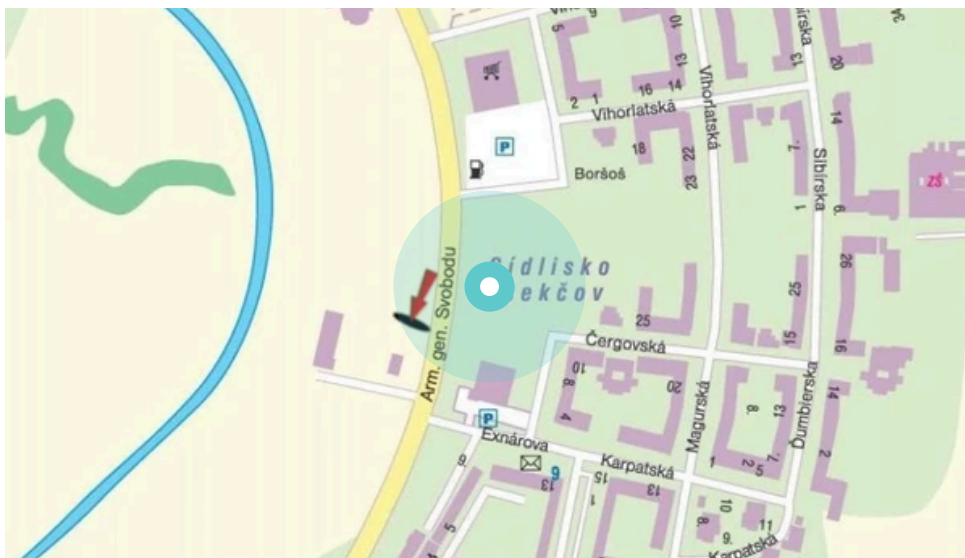

Panel č.: **1070869**

Mesto: **Prešov**

Okres: **Prešov**

Kraj: **Prešov**

Adresa: **tr. L. Svobodu, V
križ. Billa, SLSP, smer centrum O**

WGS84 n: **48.997705**

WGS84 eo: **21.269069**

Rozmer: **24**

Umiestnenie panelu:

- centrum
- obytná zóna
- ľavý
- pravý
- prostredný
- vonkajší
- vnútorný
- predmestia
- obchodná štvrť
- priemyselná štvrť
- nezastavané oblasti

Komunikácia:

- diaľnice
- cesty I. triedy
- pešia zóna
- križovatka
- parkovisko
- výjazd
- príjazd
- ostatné cesty
- ulica

Poloha:

- šikmo
- kolmo
- rovnobežne
- samostatný

Viditeľnosť:

- do 20 m
- 20 - 50 m

Okolie panelu:

- ŽSR, SAD
- zdravotnícke zariadenia
- obchodný dom
- škola
- kultúrne zariadenia
- PNS