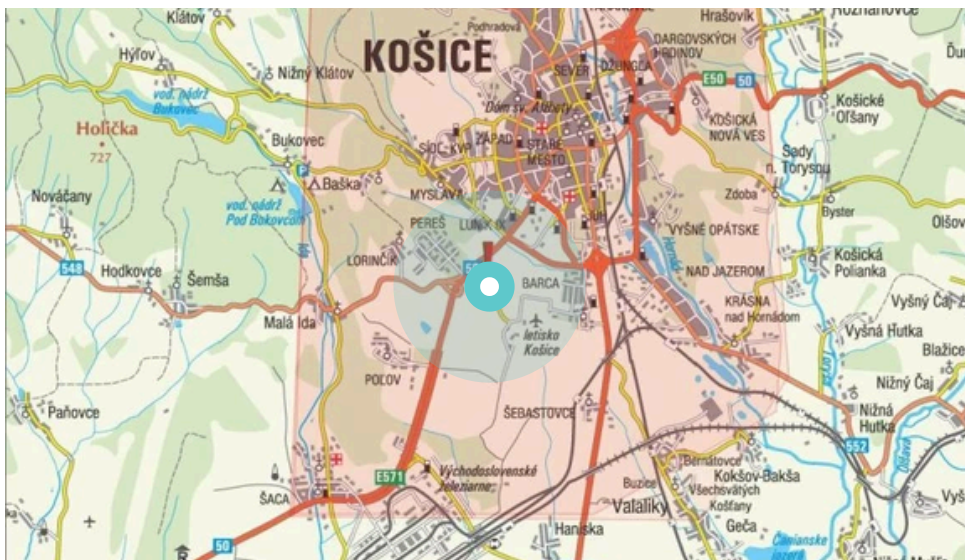

Panel č.: **1070483**

Mesto: **Košice-Barca**

Adresa: **E-50/letisko, O
sm letisko**

Okres: **Košice**

WGS84 n: **48.682296**

WGS84 eo: **21.226626**

Kraj: **Košice**

Rozmer: **24**

Umiestnenie panelu:

- ☐ centrum
- ☐ obytná zóna
- ☐ ľavý
- ☐ pravý
- ☐ prostredný
- ☐ vonkajší
- ☐ vnútorný
- ☐ predmestia
- ☐ obchodná štvrť
- ☐ priemyselná štvrť
- ☐ nezastavané oblasti

Komunikácia:

- ☐ diaľnice
- ☐ cesty I.triedy
- ☐ pešia zóna
- ☐ križovatka
- ☐ parkovisko
- ☐ výjazd
- ☐ príjazd
- ☐ ostatné cesty
- ☐ ulica

Poloha:

- ☐ šikmo
- ☒ kolmo
- ☐ rovnobežne
- ☐ samostatný

Viditeľnosť:

- ☐ do 20 m
- ☐ 20 - 50 m

Okolie panelu:

- ☐ ŽSR, SAD
- ☐ zdravotnícke zariadenia
- ☐ obchodný dom
- ☐ škola
- ☐ kultúrne zariadenia
- ☐ PNS