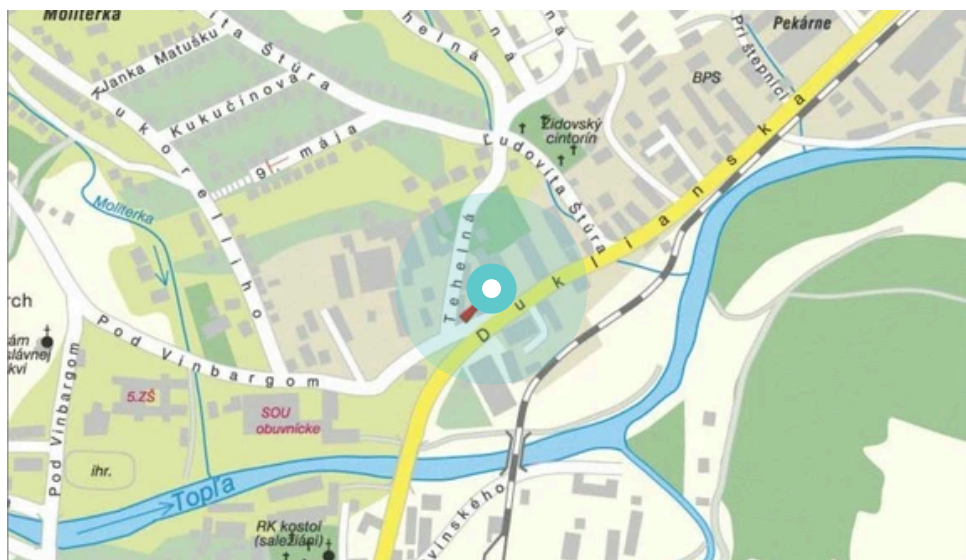

Panel č.: **1070183**

Mesto: **Bardejov**

Okres: **Bardejov**

Kraj: **Prešov**

Adresa: **Duklianska/Lidl, J
križovatka, smer kúpele, 1, L OC**

WGS84 n: **49.302507**

WGS84 eo: **21.283025**

Rozmer: **24**

Umiestnenie panelu:

- centrum
- obytná zóna
- ľavý
- pravý
- prostredný
- vonkajší
- vnútorný
- predmestia
- obchodná štvrť
- priemyselná štvrť
- nezastavané oblasti

Komunikácia:

- diaľnice
- cesty I. triedy
- pešia zóna
- križovatka
- parkovisko
- výjazd
- príjazd
- ostatné cesty
- ulica

Poloha:

- šikmo
- kolmo
- rovnobežne
- samostatný

Viditeľnosť:

- do 20 m
- 20 - 50 m

Okolie panelu:

- ŽSR, SAD
- zdravotnícke zariadenia
- obchodný dom
- škola
- kultúrne zariadenia
- PNS