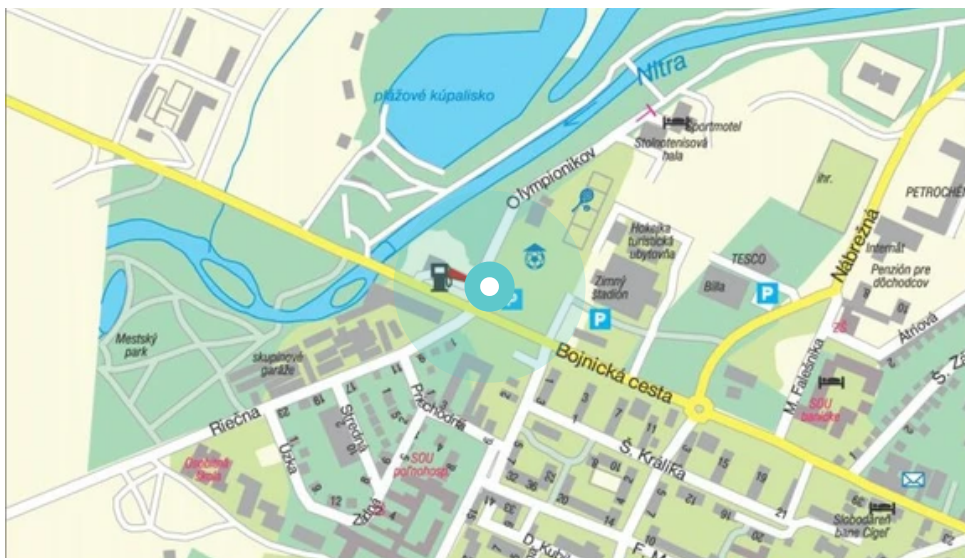

Panel č.: **1061005**

Mesto: **Prievidza**

Okres: **Prievidza**

Kraj: **Trenčín**

Adresa: **Olympionikov/Bojnická cesta,O
pri McDonalde,šport.hala,smc,2**

WGS84 n: **48.777095**

WGS84 eo: **18.602022**

Rozmer: **24**

Umiestnenie panelu:

- centrum
- obytná zóna
- ľavý
- pravý
- prostredný
- vonkajší
- vnútorný
- predmestia
- obchodná štvrť
- priemyselná štvrť
- nezastavané oblasti

Komunikácia:

- diaľnice
- cesty I.triedy
- pešia zóna
- križovatka
- parkovisko
- výjazd
- príjazd
- ostatné cesty
- ulica

Poloha:

- šikmo
- kolmo
- rovnobežne
- samostatný

Viditeľnosť:

- do 20 m
- 20 - 50 m

Okolie panelu:

- ŽSR, SAD
- zdravotnicke zariadenia
- obchodný dom
- škola
- kultúrne zariadenia
- PNS