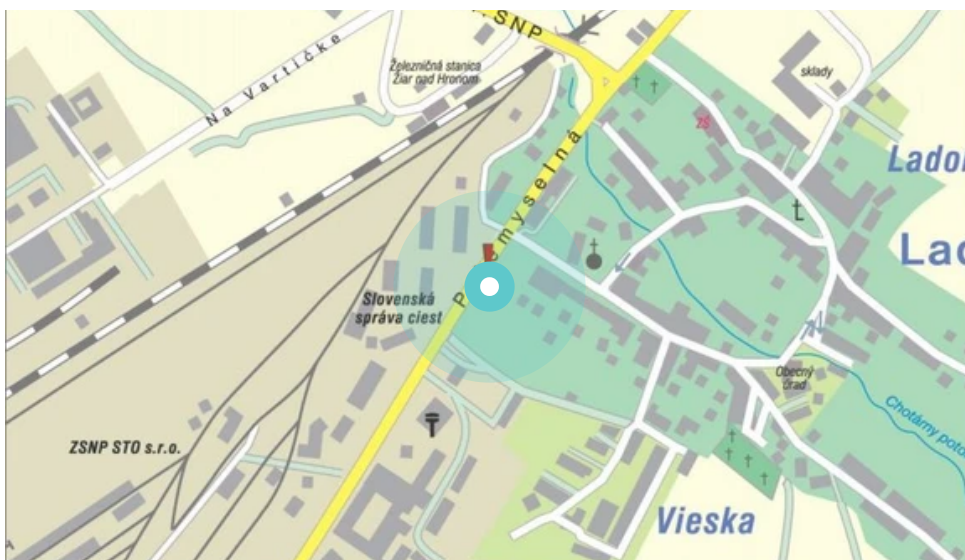

Panel č.: **1060984**

Mesto: **Žiar n/Hronom-Ladom.Vieska**

Adresa: **E-571/KE-ZV-BA,Ladom.Vieska,V
ČOV,výj.sm BA,2,Ľ škoda,citroe**

Okres: **Žiar n/Hronom**

WGS84 n: **48.576608**

WGS84 eo: **18.87141**

Kraj: **Banská Bystrica**

Rozmer: **24**

Umiestnenie panelu:

- centrum
- obytná zóna
- ľavý
- pravý
- prostredný
- vonkajší
- vnútorný
- predmestia
- obchodná štvrť
- priemyselná štvrť
- nezastavané oblasti

Komunikácia:

- diaľnice
- cesty I.triedy
- pešia zóna
- križovatka
- parkovisko
- výjazd
- príjazd
- ostatné cesty
- ulica

Poloha:

- šikmo
- kolmo
- rovnobežne
- samostatný

Viditeľnosť:

- do 20 m
- 20 - 50 m

Okolie panelu:

- ŽSR, SAD
- zdravotnicke zariadenia
- obchodný dom
- škola
- kultúrne zariadenia
- PNS