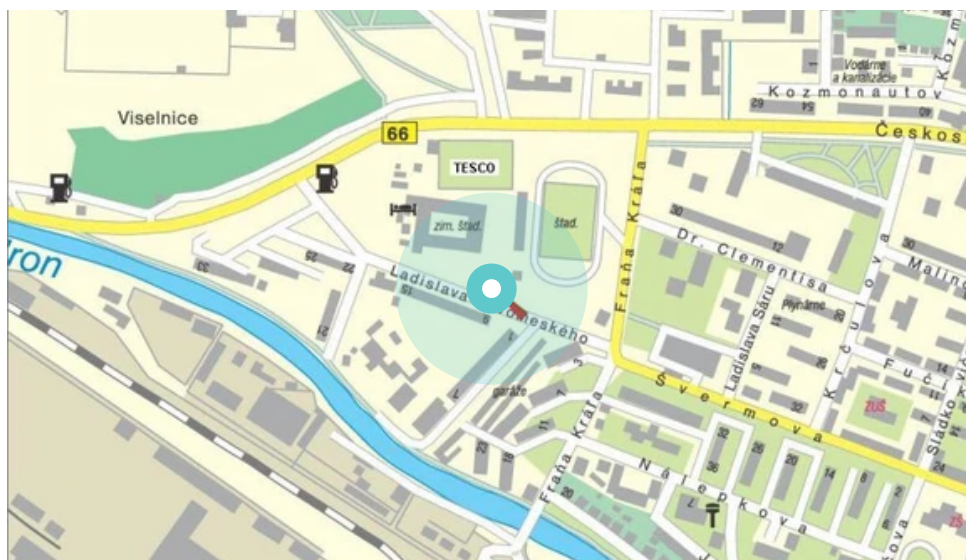

Panel č.: **1060950**

Mesto: **Brezno**
Okres: **Brezno**
Kraj: **Banská Bystrica**

Adresa: **Novomeského,3-panel
zim.štadión,výjazd sm BB Tesco**
WGS84 n: **48.8054** WGS84 eo: **19.628566**
Rozmer: **24**

Umiestnenie panelu:

- centrum
- obytná zóna
- ľavý
- pravý
- prostredný
- vonkajší
- vnútorný
- predmestia
- obchodná štvrť
- priemyselná štvrť
- nezastavané oblasti

Komunikácia:

- diaľnice
- cesty I.triedy
- pešia zóna
- križovatka
- parkovisko
- výjazd
- príjazd
- ostatné cesty
- ulica

Poloha:

- šikmo
- kolmo
- rovnobežne
- samostatný

Viditeľnosť:

- do 20 m
- 20 - 50 m

Okolie panelu:

- ŽSR, SAD
- zdravotnícke zariadenia
- obchodný dom
- škola
- kultúrne zariadenia
- PNS