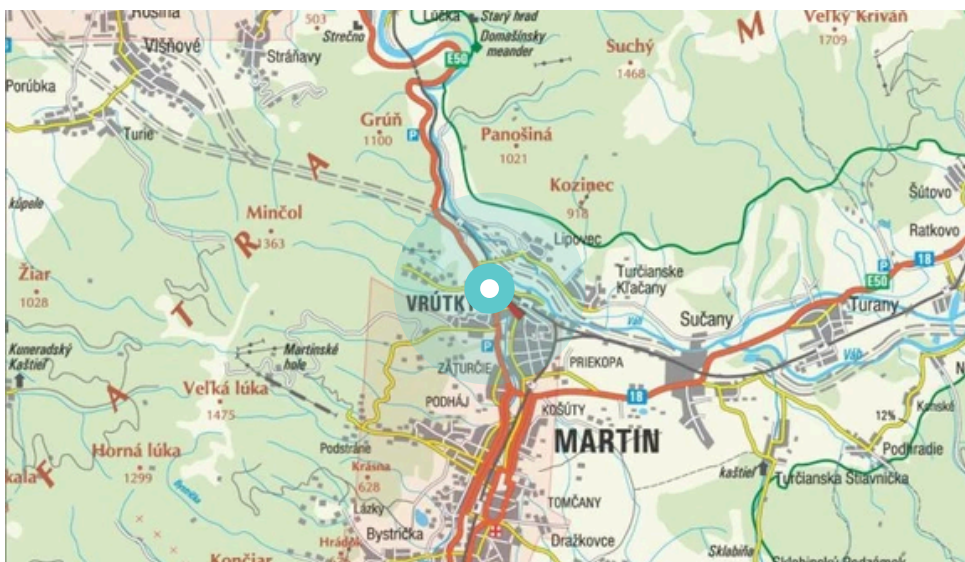

Panel č.: **1060917**

Mesto: **Martin-Vrútky**

Okres: **Martin**

Kraj: **Žilina**

Adresa: **E-50/MT-ŽA/futbal.štadión,V
sm ŽA,Ľ**

WGS84 n: **49.110975**

WGS84 eo: **18.916306**

Rozmer: **24**

Umiestnenie panelu:

- centrum
- obytná zóna
- ľavý
- pravý
- prostredný
- vonkajší
- vnútorný
- predmestia
- obchodná štvrť
- priemyselná štvrť
- nezastavané oblasti

Komunikácia:

- diaľnice
- cesty I. triedy
- pešia zóna
- križovatka
- parkovisko
- výjazd
- príjazd
- ostatné cesty
- ulica

Poloha:

- šikmo
- kolmo
- rovnobežne
- samostatný

Viditeľnosť:

- do 20 m
- 20 - 50 m

Okolie panelu:

- ŽSR, SAD
- zdravotnícke zariadenia
- obchodný dom
- škola
- kultúrne zariadenia
- PNS