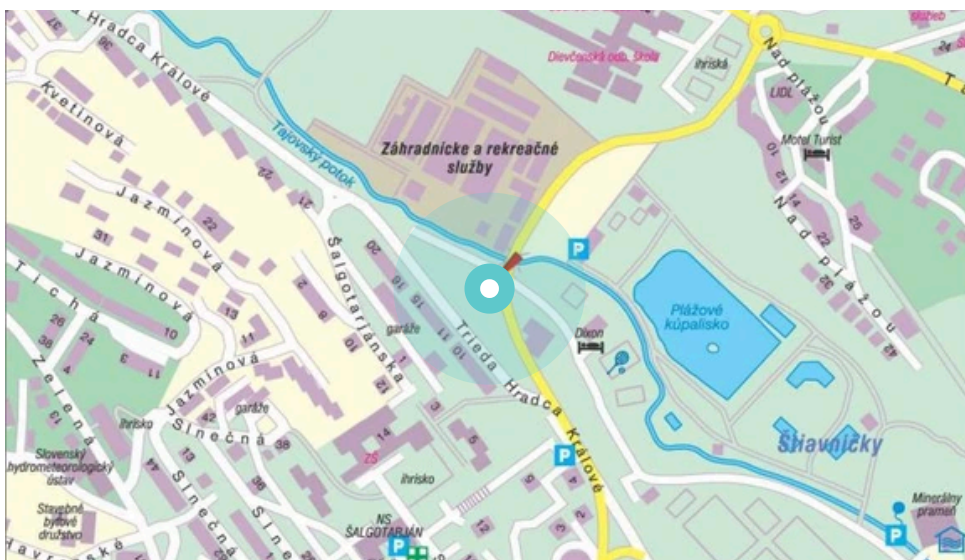

Panel č.: **1060497**

Mesto: **Banská Bystrica**

Okres: **Banská Bystrica**

Kraj: **Banská Bystrica**

Adresa: **J.Švermu/sídl.Fončorda,V
ZARES,kúpalisko,sm sídlisko Ho**

WGS84 n: **48.736205**

WGS84 eo: **19.123212**

Rozmer: **24**

Umiestnenie panelu:

- centrum
- obytná zóna
- ľavý
- pravý
- prostredný
- vonkajší
- vnútorný
- predmestia
- obchodná štvrť
- priemyselná štvrť
- nezastavané oblasti

Komunikácia:

- diaľnice
- cesty I.triedy
- pešia zóna
- križovatka
- parkovisko
- výjazd
- príjazd
- ostatné cesty
- ulica

Poloha:

- šikmo
- kolmo
- rovnobežne
- samostatný

Viditeľnosť:

- do 20 m
- 20 - 50 m

Okolie panelu:

- ŽSR, SAD
- zdravotnícke zariadenia
- obchodný dom
- škola
- kultúrne zariadenia
- PNS