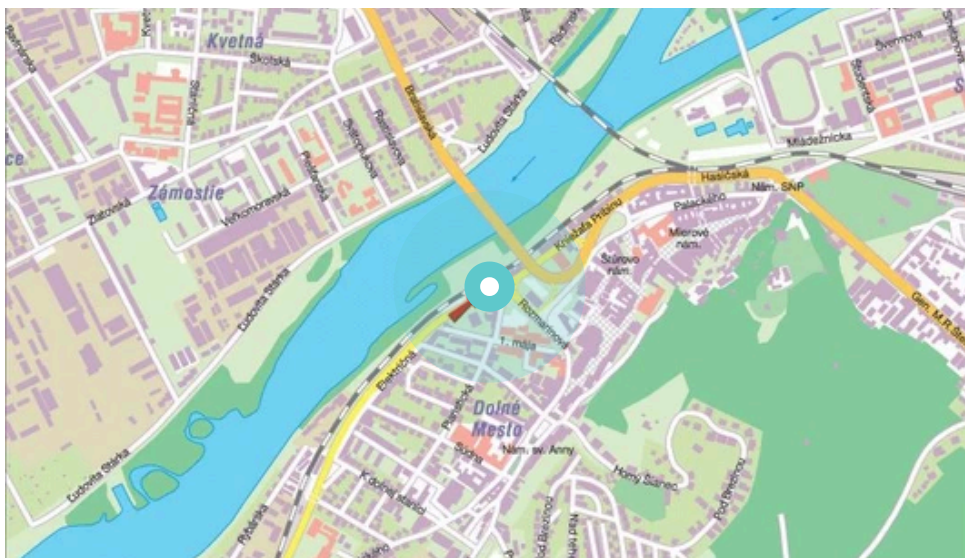

Panel č.: **1050874**

Mesto: **Trenčín**

Okres: **Trenčín**

Kraj: **Trenčín**

Adresa: **Električná,O
Ľ,AZ oproti gymnáziu Ľ.Štúra,2**

WGS84 n: **48.8932556** WGS84 eo: **18.0342367**

Rozmer: **24**

Umiestnenie panelu:

- centrum
- obytná zóna
- ľavý
- pravý
- prostredný
- vonkajší
- vnútorný
- predmestia
- obchodná štvrť
- priemyselná štvrť
- nezastavané oblasti

Komunikácia:

- diaľnice
- cesty I.triedy
- pešia zóna
- križovatka
- parkovisko
- výjazd
- príjazd
- ostatné cesty
- ulica

Poloha:

- šikmo
- kolmo
- rovnobežne
- samostatný

Viditeľnosť:

- do 20 m
- 20 - 50 m

Okolie panelu:

- ŽSR, SAD
- škola
- zdravotnícke zariadenia
- kultúrne zariadenia
- obchodný dom
- PNS