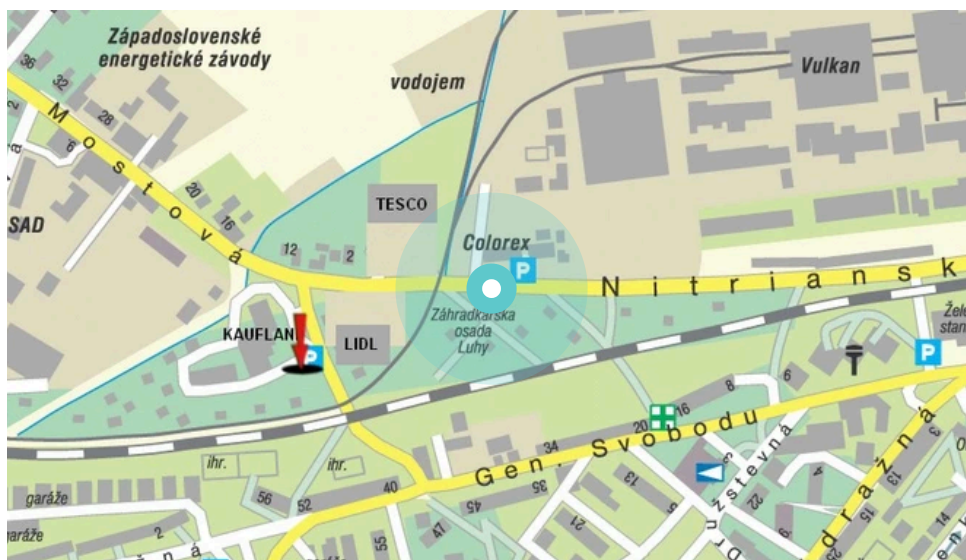

Panel č.: **1050782**

Mesto: **Partizánske**

Adresa: **Generála Svobodu, J
výjazd z Kauflandu, 1 Lidl, Tes**

Okres: **Partizánske**

WGS84 n: **48.625923**

WGS84 eo: **18.361566**

Kraj: **Trenčín**

Rozmer: **24**

Umiestnenie panelu:

- ☒ centrum
- ☐ obytná zóna
- ☐ ľavý
- ☐ pravý
- ☐ prostredný
- ☐ vonkajší
- ☐ vnútorný
- ☐ predmestia
- ☐ obchodná štvrť
- ☐ priemyselná štvrť
- ☐ nezastavané oblasti

Komunikácia:

- ☐ diaľnice
- ☐ cesty I. triedy
- ☐ pešia zóna
- ☒ križovatka
- ☒ parkovisko
- ☐ výjazd
- ☐ príjazd
- ☐ ostatné cesty
- ☐ ulica

Poloha:

- ☐ šikmo
- ☒ kolmo
- ☐ rovnobežne
- ☐ samostatný

Viditeľnosť:

- ☐ do 20 m
- ☐ 20 - 50 m

Okolie panelu:

- ☐ ŽSR, SAD
- ☐ zdravotnícke zariadenia
- ☐ obchodný dom
- ☐ škola
- ☐ kultúrne zariadenia
- ☐ PNS