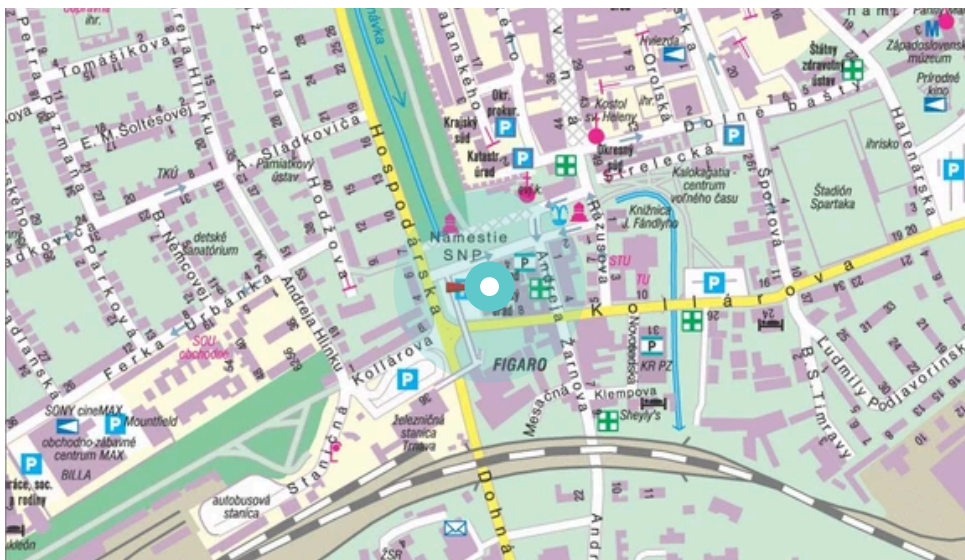

Mesto: **Trnava**  
 Okres: **Trnava**  
 Kraj: **Trnava**

Adresa: **Kollárova, centrum  
 Práv.fakulta TU, Figaro, 3 SAD,**  
 WGS84 n: **48.372107** WGS84 eo: **17.585731**  
 Rozmer: **24**

**Umiestnenie panelu:**

- centrum
- obytná zóna
- ľavý
- pravý
- prostredný
- vonkajší
- vnútorný
- predmestia
- obchodná štvrť
- priemyselná štvrť
- nezastavané oblasti

**Komunikácia:**

- diaľnice
- cesty I. triedy
- pešia zóna
- križovatka
- parkovisko
- výjazd
- príjazd
- ostatné cesty
- ulica

**Poloha:**

- šikmo
- kolmo
- rovnobežne
- samostatný

**Viditeľnosť:**

- do 20 m
- 20 - 50 m

**Okolie panelu:**

- ŽSR, SAD
- zdravotnícke zariadenia
- obchodný dom
- škola
- kultúrne zariadenia
- PNS