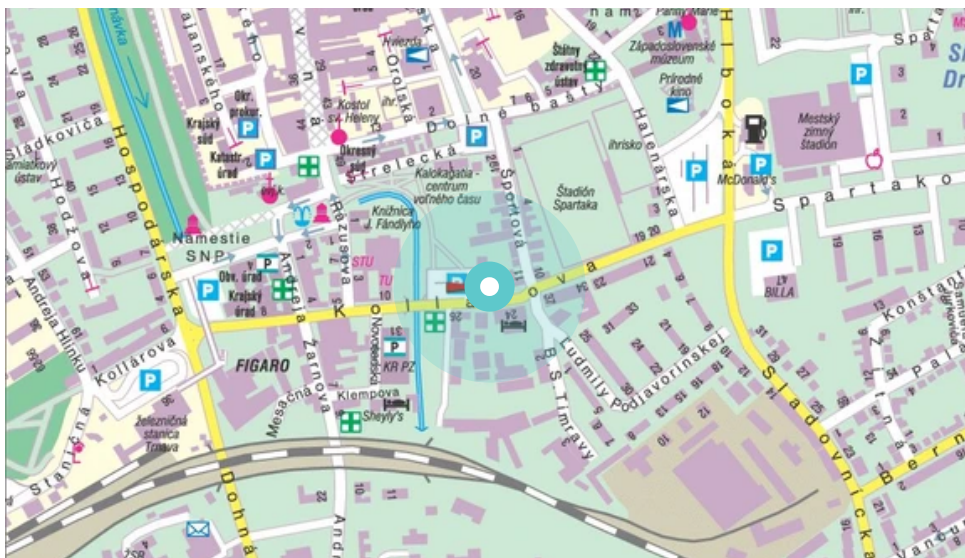

Panel č.: **1050018**

Mesto: **Trnava**

Okres: **Trnava**

Kraj: **Trnava**

Adresa: **Kollárova
City Arena, parkov, smc, 4 Ľ Trna**

WGS84 n: **48.372415** WGS84 eo: **17.590375**

Rozmer: **24**

Umiestnenie panelu:

- centrum
- obytná zóna
- ľavý
- pravý
- prostredný
- vonkajší
- vnútorný
- predmestia
- obchodná štvrť
- priemyselná štvrť
- nezastavané oblasti

Komunikácia:

- diaľnice
- cesty I. triedy
- pešia zóna
- križovatka
- parkovisko
- výjazd
- príjazd
- ostatné cesty
- ulica

Poloha:

- šikmo
- kolmo
- rovnobežne
- samostatný

Viditeľnosť:

- do 20 m
- 20 - 50 m

Okolie panelu:

- ŽSR, SAD
- zdravotnícke zariadenia
- obchodný dom
- škola
- kultúrne zariadenia
- PNS