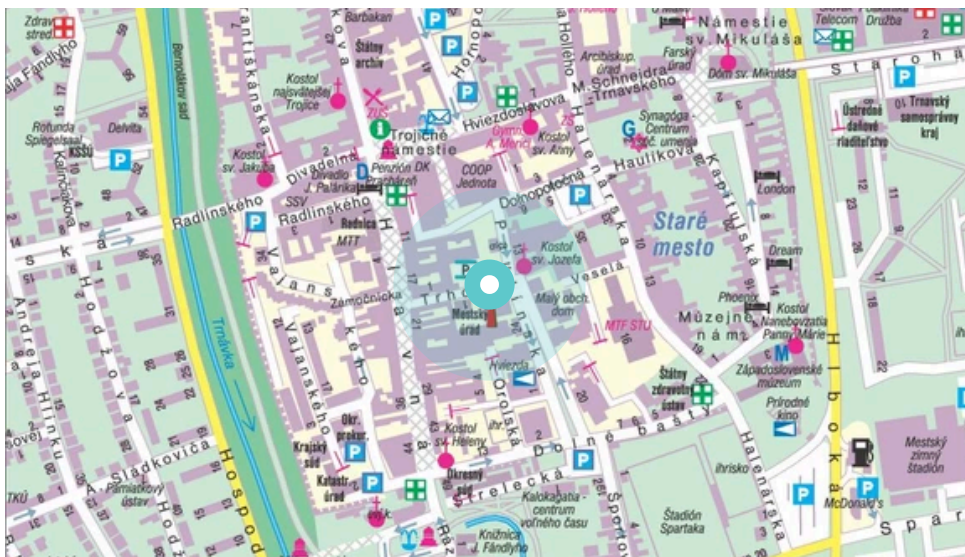

Panel č.: **1050003**

Mesto: **Trnava**

Okres: **Trnava**

Kraj: **Trnava**

Adresa: **Paulínska, J
centrum 1, Terno, OD Jednota**

WGS84 n: **48.376212** WGS84 eo: **17.587888**

Rozmer: **24**

Umiestnenie panelu:

- centrum
- obytná zóna
- ľavý
- pravý
- prostredný
- vonkajší
- vnútorný
- predmestia
- obchodná štvrť
- priemyselná štvrť
- nezastavané oblasti

Komunikácia:

- diaľnice
- cesty I. triedy
- pešia zóna
- križovatka
- parkovisko
- výjazd
- príjazd
- ostatné cesty
- ulica

Poloha:

- šikmo
- kolmo
- rovnobežne
- samostatný

Viditeľnosť:

- do 20 m
- 20 - 50 m

Okolie panelu:

- ŽSR, SAD
- zdravotnícke zariadenia
- obchodný dom
- škola
- kultúrne zariadenia
- PNS