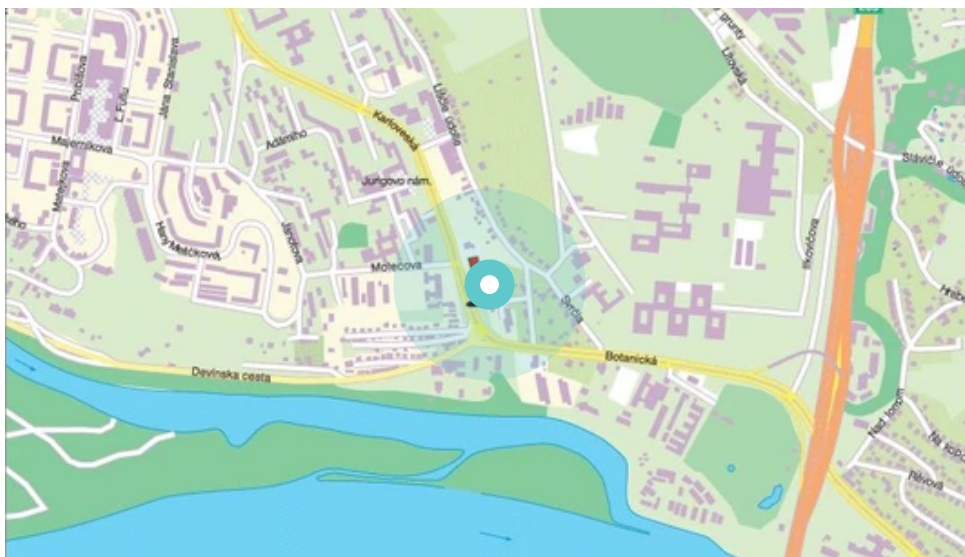

Panel č.: **1041143**

Mesto: **Bratislava 4-Karlova Ves**

Adresa: **Karloveská,O
Lidl,parkovisko,smc, Ľ**

Okres: **Bratislava 4**

WGS84 n: **48.149239**

WGS84 eo: **17.063839**

Kraj: **Bratislava**

Rozmer: **24**

Umiestnenie panelu:

- ☐ centrum
- ☒ obytná zóna
- ☐ ľavý
- ☐ pravý
- ☐ prostredný
- ☐ vonkajší
- ☐ vnútorný
- ☐ predmestia
- ☐ obchodná štvrť
- ☐ priemyselná štvrť
- ☐ nezastavané oblasti

Komunikácia:

- ☐ diaľnice
- ☐ cesty I.triedy
- ☐ pešia zóna
- ☒ križovatka
- ☒ parkovisko
- ☐ výjazd
- ☐ príjazd
- ☐ ostatné cesty
- ☐ ulica

Poloha:

- ☐ šikmo
- ☒ kolmo
- ☐ rovnobežne
- ☐ samostatný

Viditeľnosť:

- ☐ do 20 m
- ☐ 20 - 50 m

Okolie panelu:

- ☐ ŽSR, SAD
- ☒ škola
- ☐ zdravotnícke zariadenia
- ☐ kultúrne zariadenia
- ☐ obchodný dom
- ☐ PNS