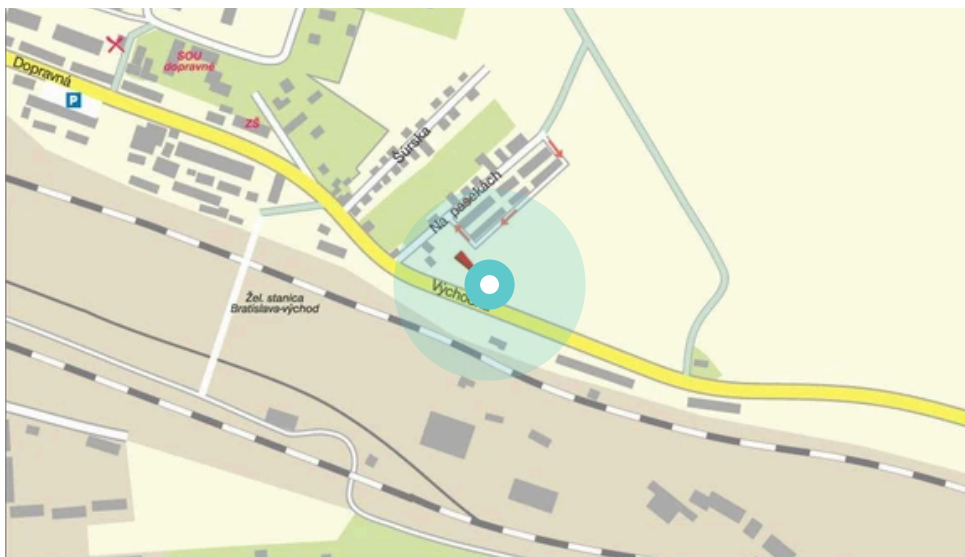

Panel č.: **1040648**

Mesto: **Bratislava 3-Rača**

Okres: **Bratislava 3**

Kraj: **Bratislava**

Adresa: **Východná, spoj. Rača-Vajnory, O
smer Vajnory, Ľ letisko Vajnory**

WGS84 n: **48.197197**

WGS84 eo: **17.175006**

Rozmer: **24**

Umiestnenie panelu:

- centrum
- obytná zóna
- ľavý
- pravý
- prostredný
- vonkajší
- vnútorný
- predmestia
- obchodná štvrť
- priemyselná štvrť
- nezastavané oblasti

Komunikácia:

- diaľnice
- cesty I. triedy
- pešia zóna
- križovatka
- parkovisko
- výjazd
- príjazd
- ostatné cesty
- ulica

Poloha:

- šikmo
- kolmo
- rovnobežne
- samostatný

Viditeľnosť:

- do 20 m
- 20 - 50 m

Okolie panelu:

- ŽSR, SAD
- zdravotnícke zariadenia
- obchodný dom
- škola
- kultúrne zariadenia
- PNS