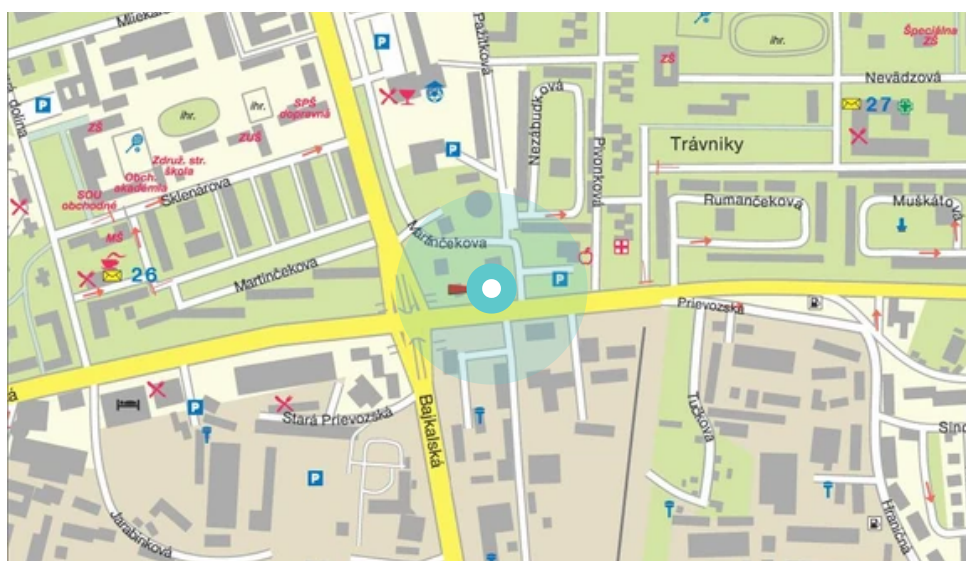

Panel č.: **1040626**

Mesto: **Bratislava 2-Ružinov**

Adresa: **Prievozská/Pažitková,E-75,O
sídliisko,Rotunda,sm Prievoz,L**

Okres: **Bratislava 2**

WGS84 n: **48.149365**

WGS84 eo: **17.150901**

Kraj: **Bratislava**

Rozmer: **24**

Umiestnenie panelu:

- ☐ centrum
- ☒ obytná zóna
- ☐ ľavý
- ☐ pravý
- ☐ prostredný
- ☐ vonkajší
- ☐ vnútorný
- ☐ predmestia
- ☐ obchodná štvrť
- ☐ priemyselná štvrť
- ☐ nezastavané oblasti

Komunikácia:

- ☐ diaľnice
- ☒ cesty I.triedy
- ☐ pešia zóna
- ☐ križovatka
- ☐ parkovisko
- ☐ výjazd
- ☐ príjazd
- ☐ ostatné cesty
- ☐ ulica

Poloha:

- ☐ šikmo
- ☒ kolmo
- ☐ rovnobežne
- ☐ samostatný

Viditeľnosť:

- ☐ do 20 m
- ☐ 20 - 50 m

1040626

Okolie panelu:

- ☐ ŽSR, SAD
- ☐ zdravotnícke zariadenia
- ☐ obchodný dom
- ☐ škola
- ☐ kultúrne zariadenia
- ☐ PNS