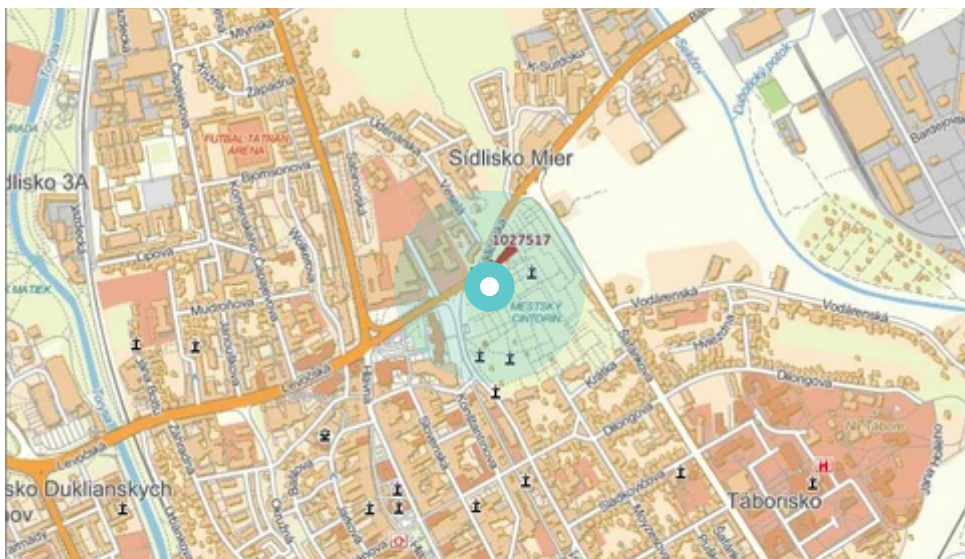

Panel č.: **1027517**

Mesto: **Prešov**

Okres: **Prešov**

Kraj: **Prešov**

Adresa: **Duklianska ul.-AZ
Oproti SŠ P.Sabadoša,pri Mests**

WGS84 n: **49.003247** WGS84 eo: **21.243617**

Rozmer: **CLP**

Umiestnenie panelu:

- centrum
- obytná zóna
- ľavý
- pravý
- prostredný
- vonkajší
- vnútorný
- predmestia
- obchodná štvrť
- priemyselná štvrť
- nezastavané oblasti

Komunikácia:

- diaľnice
- cesty I.triedy
- pešia zóna
- križovatka
- parkovisko
- výjazd
- príjazd
- ostatné cesty
- ulica

Poloha:

- šikmo
- kolmo
- rovnobežne
- samostatný

Viditeľnosť:

- do 20 m
- 20 - 50 m

Okolie panelu:

- ŽSR, SAD
- škola
- zdravotnícke zariadenia
- kultúrne zariadenia
- obchodný dom
- PNS