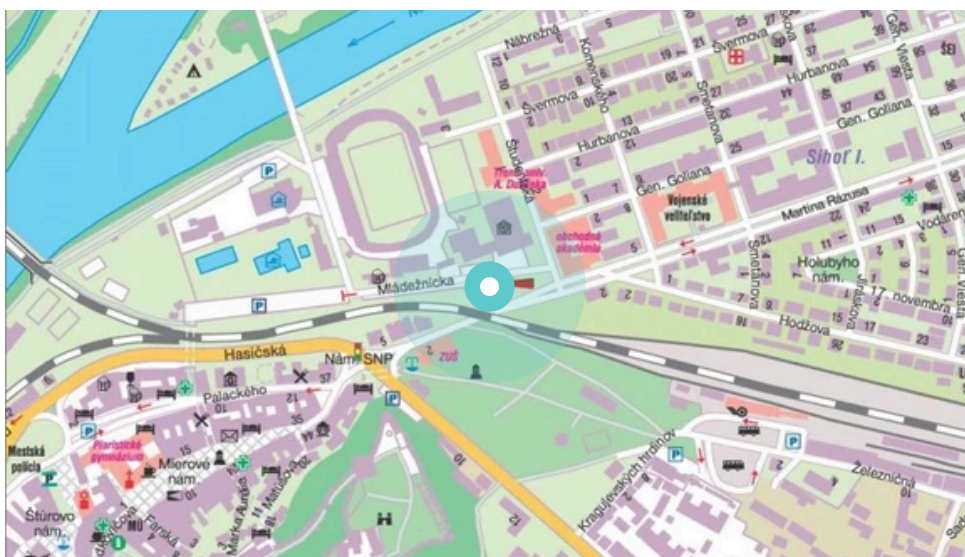

Panel č.: **1013053**

Mesto: **Trenčín**

Okres:

Kraj: **Trenčín**

Adresa: **Mládežnícka
vstup na parkov.pred futb.štatd**

WGS84 n: **48.897561**

WGS84 eo: **18.046655**

Rozmer: **CLV_p**

Umiestnenie panelu:

- centrum
- obytná zóna
- ľavý
- pravý
- prostredný
- vonkajší
- vnútorný
- predmestia
- obchodná štvrť
- priemyselná štvrť
- nezastavané oblasti

Komunikácia:

- diaľnice
- cesty I.triedy
- pešia zóna
- križovatka
- parkovisko
- výjazd
- príjazd
- ostatné cesty
- ulica

Poloha:

- šikmo
- kolmo
- rovnobežne
- samostatný

Viditeľnosť:

- do 20 m
- 20 - 50 m

Okolie panelu:

- ŽSR, SAD
- zdravotnicke zariadenia
- obchodný dom
- škola
- kultúrne zariadenia
- PNS