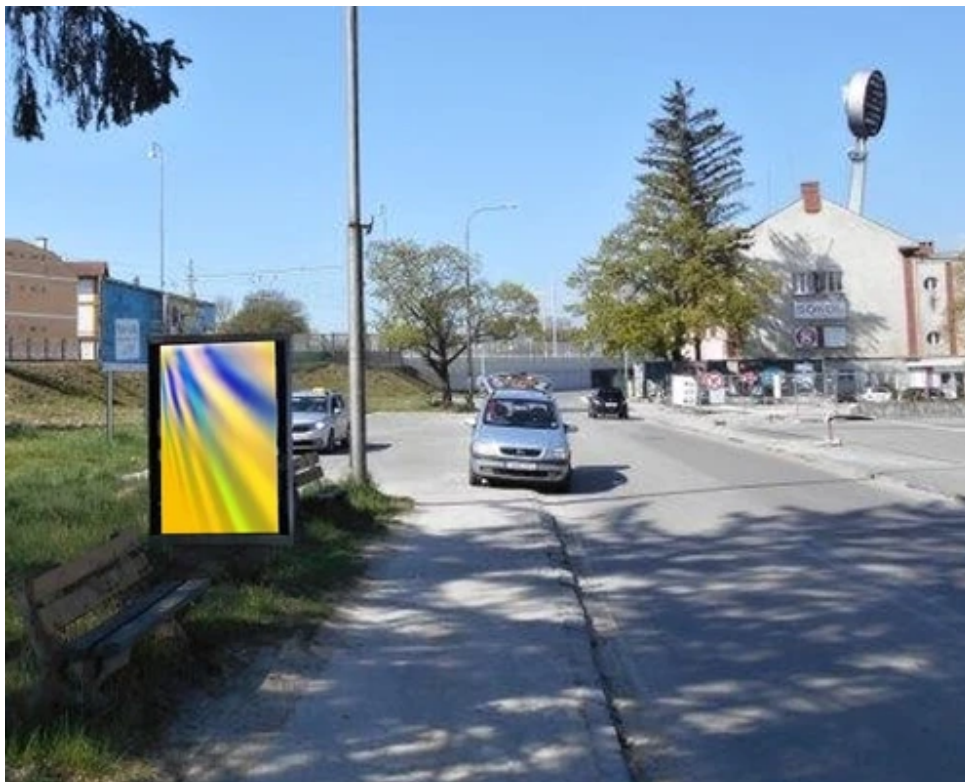

Panel č.: **1013053**

Mesto: **Trenčín**

Okres:

Kraj: **Trenčín**

Adresa: **Mládežnícka
vstup na parkov.pred futb.štatd**

WGS84 n: **48.897561**

WGS84 eo: **18.046655**

Rozmer: **CLV_p**

Umiestnenie panelu:

- centrum
- obytná zóna
- ľavý
- pravý
- prostredný
- vonkajší
- vnútorný
- predmestia
- obchodná štvrť
- priemyselná štvrť
- nezastavané oblasti

Komunikácia:

- diaľnice
- cesty I.triedy
- pešia zóna
- križovatka
- parkovisko
- výjazd
- príjazd
- ostatné cesty
- ulica

Poloha:

- šikmo
- kolmo
- rovnobežne
- samostatný

Viditeľnosť:

- do 20 m
- 20 - 50 m

Okolie panelu:

- ŽSR, SAD
- zdravotnicke zariadenia
- obchodný dom
- škola
- kultúrne zariadenia
- PNS