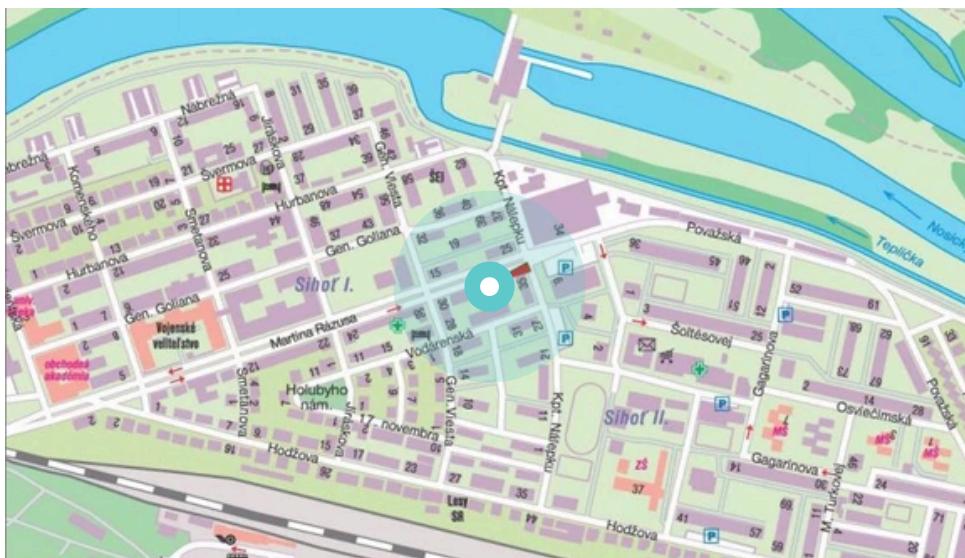

Panel č.: **1023023**

Mesto: **Trenčín**

Adresa: **Rázusova-AZ
oproti zimný štadión,lekáraň,Ľ**

Okres:

WGS84 n: **48.8994408**

WGS84 eo: **18.0550756**

Kraj: **Trenčín**

Rozmer: **CLP**

Umiestnenie panelu:

- centrum
- obytná zóna
- ľavý
- pravý
- prostredný
- vonkajší
- vnútorný
- predmestia
- obchodná štvrť
- priemyselná štvrť
- nezastavané oblasti

Komunikácia:

- diaľnice
- cesty I.triedy
- pešia zóna
- križovatka
- parkovisko
- výjazd
- príjazd
- ostatné cesty
- ulica

Poloha:

- šikmo
- kolmo
- rovnobežne
- samostatný

Viditeľnosť:

- do 20 m
- 20 - 50 m

Okolie panelu:

- ŽSR, SAD
- zdravotnícke zariadenia
- obchodný dom
- škola
- kultúrne zariadenia
- PNS