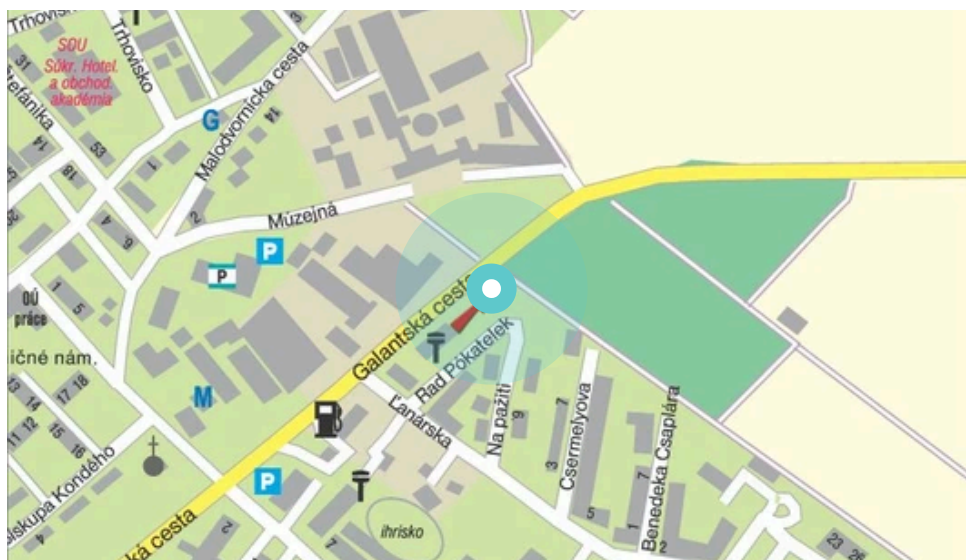

Panel č.: **1022006**

Mesto: **Dunajská Streda**

Adresa: **Galantská-AZ
Kaufland,OBI,OC MAX,CS,L,vnt**

Okres:

WGS84 n: **47.995288**

WGS84 eo: **17.62646**

Kraj: **Trnava**

Rozmer: **CLPc**

Umiestnenie panelu:

- centrum
- obytná zóna
- ľavý
- pravý
- prostredný
- vonkajší
- vnútorný
- predmestia
- obchodná štvrť
- priemyselná štvrť
- nezastavané oblasti

Komunikácia:

- diaľnice
- cesty I.triedy
- pešia zóna
- križovatka
- parkovisko
- výjazd
- príjazd
- ostatné cesty
- ulica

Poloha:

- šikmo
- kolmo
- rovnobežne
- samostatný

Viditeľnosť:

- do 20 m
- 20 - 50 m

Okolie panelu:

- ŽSR, SAD
- zdravotnícke zariadenia
- obchodný dom
- škola
- kultúrne zariadenia
- PNS