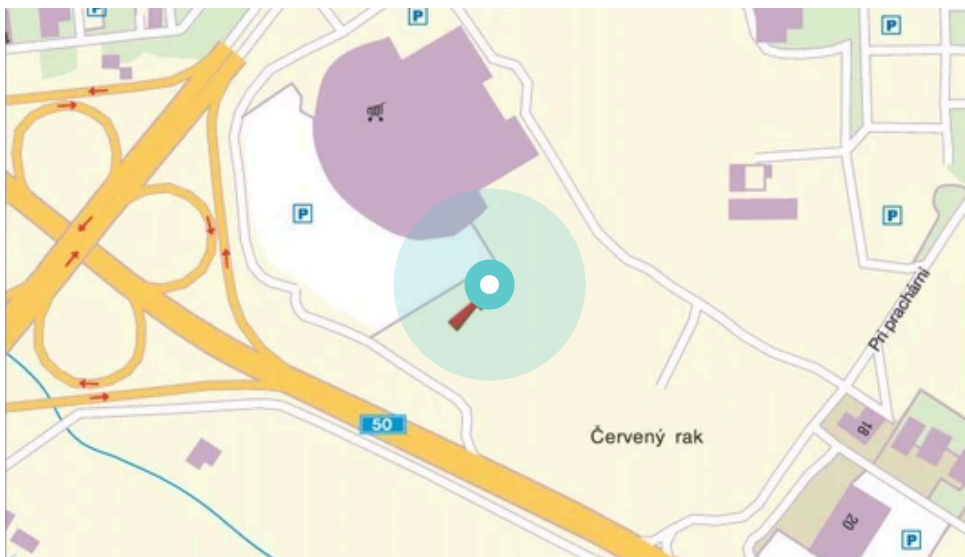

Panel č.: **1018152**

Mesto: **Košice MČ Juh**

Adresa: **OC Optima II.
parkov pred Optimou II., Billa**

Okres:

WGS84 n: **48.694152** WGS84 eo: **21.238969**

Kraj: **Košice**

Rozmer: **CLV**

Umiestnenie panelu:

- centrum
- obytná zóna
- ľavý
- pravý
- prostredný
- vonkajší
- vnútorný
- predmestia
- obchodná štvrť
- priemyselná štvrť
- nezastavané oblasti

Komunikácia:

- diaľnice
- cesty I. triedy
- pešia zóna
- križovatka
- parkovisko
- výjazd
- príjazd
- ostatné cesty
- ulica

Poloha:

- šikmo
- kolmo
- rovnobežne
- samostatný

Viditeľnosť:

- do 20 m
- 20 - 50 m

Okolie panelu:

- ŽSR, SAD
- zdravotnícke zariadenia
- obchodný dom
- škola
- kultúrne zariadenia
- PNS