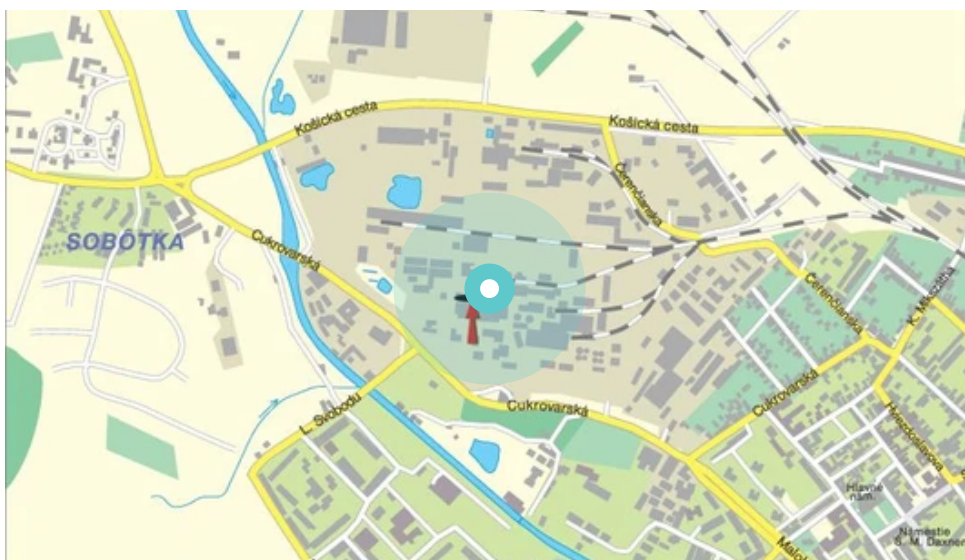

Panel č.: **1016377**

Mesto: **Rimavská Sobota**

Okres:

Kraj: **Banská Bystrica**

Adresa: **Cukrovarská
InterCora oproti 101 Drogerie,**

WGS84 n: **48.387839**

WGS84 eo: **20.002981**

Rozmer: **CLV**

Umiestnenie panelu:

- ☐ centrum
- ☐ obytná zóna
- ☐ ľavý
- ☐ pravý
- ☐ prostredný
- ☐ vonkajší
- ☐ vnútorný
- ☐ predmestia
- ☐ obchodná štvrť
- ☐ priemyselná štvrť
- ☐ nezastavané oblasti

Komunikácia:

- ☐ diaľnice
- ☐ cesty I. triedy
- ☐ pešia zóna
- ☐ križovatka
- ☒ parkovisko
- ☒ výjazd
- ☐ príjazd
- ☐ ostatné cesty
- ☐ ulica

Poloha:

- ☐ šikmo
- ☐ kolmo
- ☐ rovnobežne
- ☐ samostatný

Viditeľnosť:

- ☐ do 20 m
- ☐ 20 - 50 m

Okolie panelu:

- ☐ ŽSR, SAD
- ☐ zdravotnícke zariadenia
- ☐ obchodný dom
- ☐ škola
- ☐ kultúrne zariadenia
- ☐ PNS