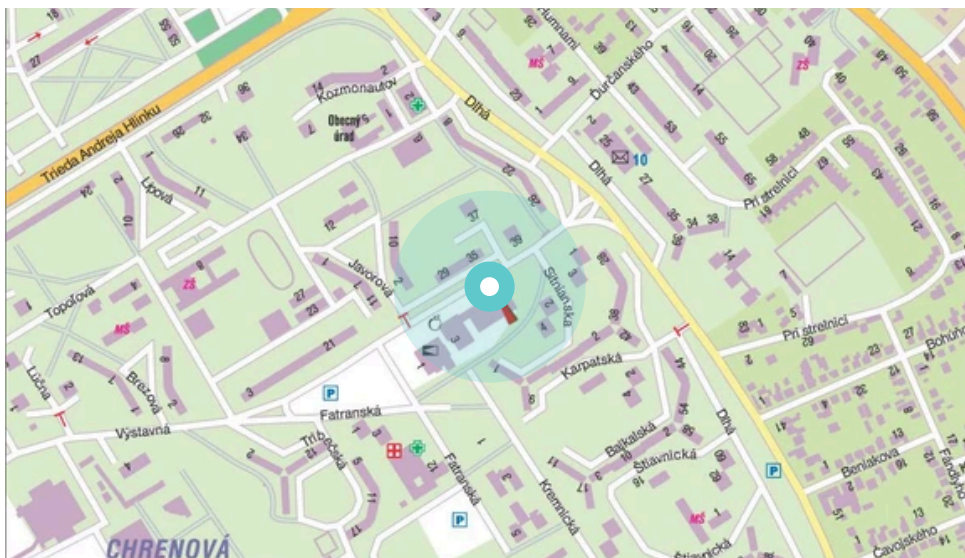

Panel č.: **1014293**

Mesto: **Nitra**

Adresa: **Výstavná
pred OC, pri Slov.sporiteľni, ki**

Okres:

WGS84 n: **48.310988**

WGS84 eo: **18.109041**

Kraj: **Nitra**

Rozmer: **CLV**

Umiestnenie panelu:

- ☐ centrum
- ☒ obytná zóna
- ☐ ľavý
- ☐ pravý
- ☐ prostredný
- ☐ vonkajší
- ☐ vnútorný
- ☐ predmestia
- ☐ obchodná štvrť
- ☐ priemyselná štvrť
- ☐ nezastavané oblasti

Komunikácia:

- ☐ diaľnice
- ☐ cesty I. triedy
- ☐ pešia zóna
- ☐ križovatka
- ☐ parkovisko
- ☒ výjazd
- ☐ príjazd
- ☐ ostatné cesty
- ☐ ulica

Poloha:

- ☐ šikmo
- ☐ kolmo
- ☐ rovnobežne
- ☐ samostatný

Viditeľnosť:

- ☐ do 20 m
- ☐ 20 - 50 m

Okolie panelu:

- ☐ ŽSR, SAD
- ☐ zdravotnícke zariadenia
- ☐ obchodný dom
- ☐ škola
- ☐ kultúrne zariadenia
- ☐ PNS