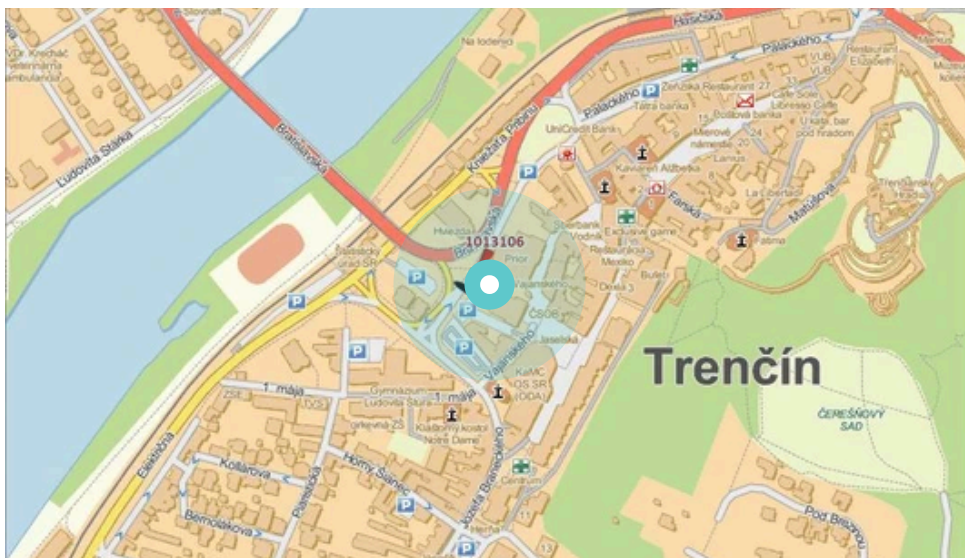

Panel č.: **1013106**

Mesto: **Trenčín**

Okres:

Kraj: **Trenčín**

Adresa: **Palackého
parkov za hotelom Laugaritio**

WGS84 n: **48.8932977**

WGS84 eo: **18.03719**

Rozmer: **CLV**

Umiestnenie panelu:

- centrum
- obytná zóna
- ľavý
- pravý
- prostredný
- vonkajší
- vnútorný
- predmestia
- obchodná štvrť
- priemyselná štvrť
- nezastavané oblasti

Komunikácia:

- diaľnice
- cesty I. triedy
- pešia zóna
- križovatka
- parkovisko
- výjazd
- príjazd
- ostatné cesty
- ulica

Poloha:

- šikmo
- kolmo
- rovnobežne
- samostatný

Viditeľnosť:

- do 20 m
- 20 - 50 m

Okolie panelu:

- ŽSR, SAD
- škola
- zdravotnícke zariadenia
- kultúrne zariadenia
- obchodný dom
- PNS