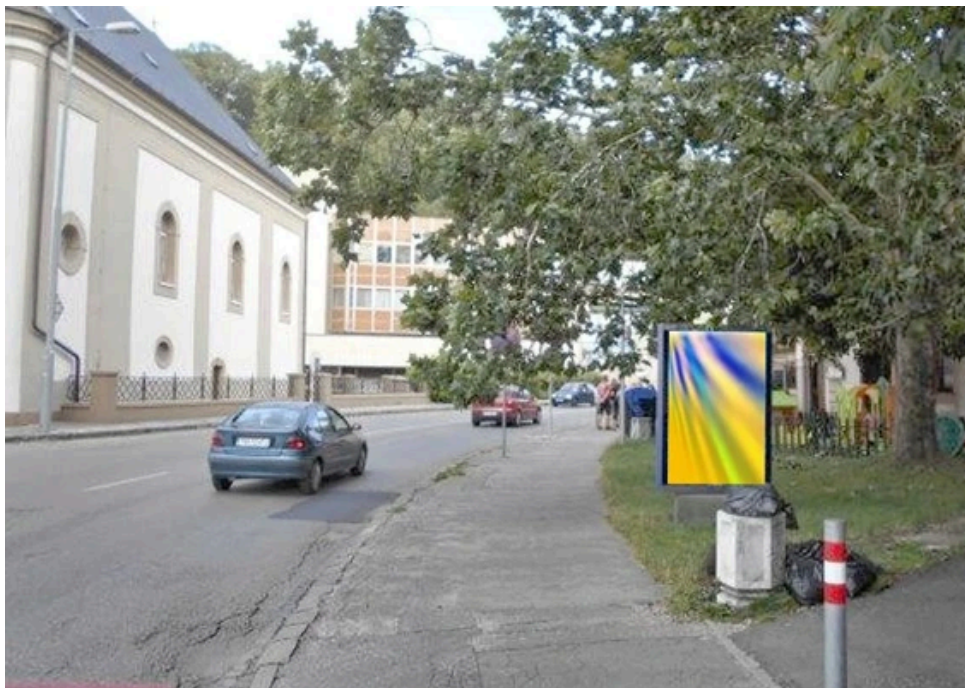

Poloha:

- šikmo
- kolmo
- rovnobežne
- samostatný

Viditeľnosť:

- do 20 m
- 20 - 50 m

Okolie panelu:

- ŽSR, SAD
- zdravotnícke zariadenia
- obchodný dom
- škola
- kultúrne zariadenia
- PNS