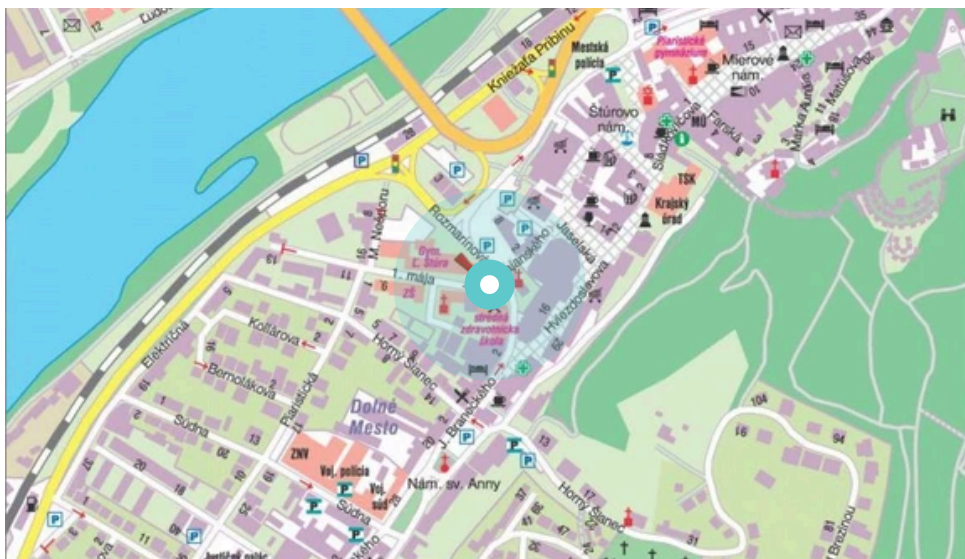

Panel č.: **1013058**

Mesto: **Trenčín**

Adresa: **1.mája
gymnázium**

Okres:

WGS84 n: **48.892095**

WGS84 eo: **18.037029**

Kraj: **Trenčín**

Rozmer: **CLV_p**

Umiestnenie panelu:

- centrum
- obytná zóna
- ľavý
- pravý
- prostredný
- vonkajší
- vnútorný
- predmestia
- obchodná štvrť
- priemyselná štvrť
- nezastavané oblasti

Komunikácia:

- diaľnice
- cesty I.triedy
- pešia zóna
- križovatka
- parkovisko
- výjazd
- príjazd
- ostatné cesty
- ulica

Poloha:

- šikmo
- kolmo
- rovnobežne
- samostatný

Viditeľnosť:

- do 20 m
- 20 - 50 m

Okolie panelu:

- ŽSR, SAD
- zdravotnícke zariadenia
- obchodný dom
- škola
- kultúrne zariadenia
- PNS