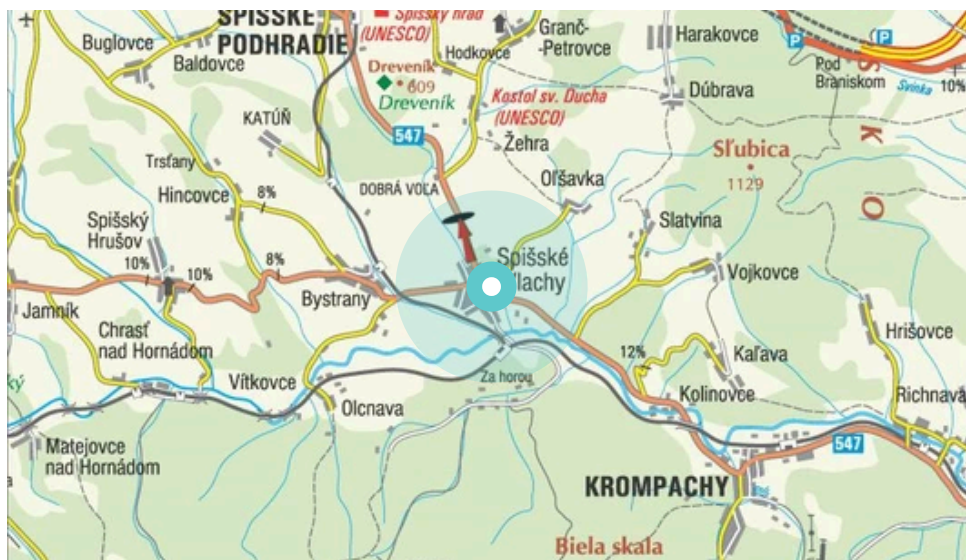

Panel č.: **1071465**

Mesto: **Spišské Vlachy**
Okres: **Spišská Nová Ves**
Kraj: **Košice**

Adresa: **cesta II. triedy 547, O
sm Spišské Podhradie, SNV, LE**
WGS84 n: **48.9608142** WGS84 eo: **20.7892284**
Rozmer: **24**

Umiestnenie panelu:

- centrum
- obytná zóna
- ľavý
- pravý
- prostredný
- vonkajší
- vnútorný
- predmestia
- obchodná štvrť
- priemyselná štvrť
- nezastavané oblasti

Komunikácia:

- diaľnice
- cesty I. triedy
- pešia zóna
- križovatka
- parkovisko
- výjazd
- príjazd
- ostatné cesty
- ulica

Poloha:

- šikmo
- kolmo
- rovnobežne
- samostatný

Viditeľnosť:

- do 20 m
- 20 - 50 m

Okolie panelu:

- ŽSR, SAD
- zdravotnícke zariadenia
- obchodný dom
- škola
- kultúrne zariadenia
- PNS